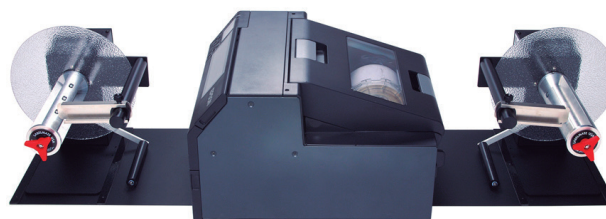

COLORWORKS C6500AU/C6500PU IMPRESORA DIGITAL DE ETIQUETAS POR DEMANDA

Etiquetas a color de hasta 8" que permiten un etiquetado flexible, personalizado y cuando lo necesite.

Características principales

- Flexibilidad: amplia gama de uso con soporte de anchos de etiqueta desde 25,4 mm hasta 215,9 mm con cortador automático o peeler.
- Productividad: elimina la necesidad de pre-impresión; velocidad de impresión de hasta 127 mm por segundo¹; tiempo rápido de primera etiqueta.
- Calidad de impresión: asombrosos colores vibrantes con resolución de hasta 1200 ppp gracias a la tecnología PrecisionCore®.
- Fácil integración: compatibilidad con emulación ZPL II, ESC Label, Windows®, Linux®, Mac® y SAP Direct.
- Confiabilidad: diseñada por Epson para aplicaciones exigentes; respaldo de servicio y soporte por un líder en la industria.

* No incluye cartucho Negro, este se compra por separado.

OPCIONALES:

Rebobinador y/o Desbobinador- Centro rollo 3",
ancho máx. de etiqueta 8", Diámetro máx. del rollo 12"

Base de alineación entre un desbobinador y un rebobinador