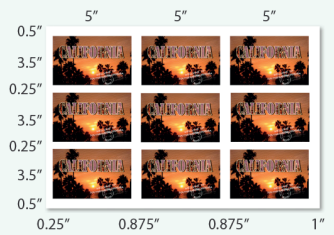

Papel 304.8 x 457.2 mm. (12"x18")
9 Postales tamaño 88.9 x 127 mm.
(3.5"x5")