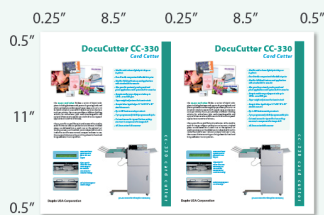

Alimentador de alta capacidad con 3 rodillos de alimentación
Más 2 auxiliares para mayor consistencia

Cassettes intercambiables

ESPECIFICACIONES TÉCNICAS

CARACTERÍSTICAS	
Velocidad	Hasta 240 tarjetas de negocio por minuto
Tolerancia del corte	+/- 0.2mm
Tamaños de papel	Carta. oficio, doble carta (304.8 x 457.2mm)
Gramaje de papel	120 - 350gr
Largo mínimo terminado	1.2" (30mm)
Capacidad de bandeja de alimentación	Hasta 50.8mm (2") o 120 hojas de 300gr
Apilador	Hasta 750 tarjetas de negocio
Fuente de energía	110/220V 50/60Hz 1.2A
Dimensiones	508 x 558.8 x 1016mm
Peso	61.23Kg (135Lb.)
Estándar	Casete rellador para 304.8 x 457.2mm (12" x 18")

- Ideal para tarjetas de presentación a color con el cassette rellador estándar
- 7 trabajos pre-programados y 6 trabajos programables
- Sensor de marcas de corte para cortar con precisión cabeza y pie, compensando el desplazamiento de la imagen

DUPLO CC 330 APLICACIONES

1. CASSETTE REFILADOR ESTANDAR

Papel 304.8 x 457.2 mm. (12"x18")
24 Tarjetas de presentación con
rebase tamaño 50 x 90 mm. (2"x3.5")

Papel 304.8 x 431.8 mm. (12"x17")
24 Tarjetas de presentación sin
medianil tamaño 50 x 90 mm. (2"x3.5")

Papel 304.8 x 457.2 mm. (12"x18")
6 Tarjetas de felicitación/Correo directo
tamaño 88.9 x 203.2 mm. (3.5"x8")

Papel 304.8 x 457.2 mm. (12"x18")
9 Postales tamaño 88.9 x 127 mm.
(3.5"x5")

2. CASSETTE REFILADOR OPCIONAL A: CON DOS REFILADORES PARA MÁRGENES (ANCHO DESDE 215.9 X 279.4MM. / 8.5" X 11")