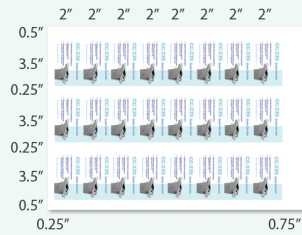

Alimentador de alta capacidad con 3 rodillos de alimentación
Más 2 auxiliares para mayor consistencia

Cassettes intercambiables

ESPECIFICACIONES TÉCNICAS

CARACTERÍSTICAS	
Velocidad	Hasta 240 tarjetas de negocio por minuto
Tolerancia del corte	+/- 0.2mm
Tamaños de papel	Carta. oficio, doble carta (304.8 x 457.2mm)
Gramaje de papel	120 - 350gr
Largo mínimo terminado	1.2" (30mm)
Capacidad de bandeja de alimentación	Hasta 50.8mm (2") o 120 hojas de 300gr
Apilador	Hasta 750 tarjetas de negocio
Fuente de energía	110/220V 50/60Hz 1.2A
Dimensiones	508 x 558.8 x 1016mm
Peso	61.23Kg (135Lb.)
Estándar	Casete rellador para 304.8 x 457.2mm (12" x 18")

- Ideal para tarjetas de presentación a color con el cassette rellador estándar
- 7 trabajos pre-programados y 6 trabajos programables
- Sensor de marcas de corte para cortar con precisión cabeza y pie, compensando el desplazamiento de la imagen

DUPLO CC 330 APLICACIONES

1. CASSETTE REFILADOR ESTANDAR

Papel 304.8 x 457.2 mm. (12"x18")
24 Tarjetas de presentación con
rebase tamaño 50 x 90 mm. (2"x3.5")

Papel 304.8 x 431.8 mm. (12"x17")
24 Tarjetas de presentación sin
medianil tamaño 50 x 90 mm. (2"x3.5")

Papel 304.8 x 457.2 mm. (12"x18")
2 Folletos tamaño
215.9 x 279.4 mm. (8.5"x11")

Papel 304.8 x 457.2 mm. (12"x18")
1 Folleto tamaño
279.4 x 431.8 mm. (11"x17")

Papel 304.8 x 457.2 mm. (12"x18")
2 Fotos tamaño
203.2 x 254 mm. (8"x10")