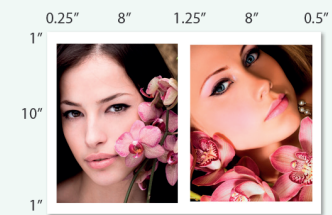

Papel 304.8 x 457.2 mm. (12"x18")
6 Tarjetas de felicitación/Correo directo
tamaño 88.9 x 203.2 mm. (3.5"x8")

Papel 304.8 x 457.2 mm. (12"x18")
9 Postales tamaño 88.9 x 127 mm.
(3.5"x5")

2. CASSETTE REFILADOR OPCIONAL A: CON DOS REFILADORES PARA MÁRGENES (ANCHO DESDE 215.9 X 279.4MM. / 8.5" X 11")

Papel 304.8 x 457.2 mm. (12"x18")
2 Folletos tamaño
215.9 x 279.4 mm. (8.5"x11")

Papel 304.8 x 457.2 mm. (12"x18")
1 Folleto tamaño
279.4 x 431.8 mm. (11"x17")

Papel 304.8 x 457.2 mm. (12"x18")
2 Fotos tamaño
203.2 x 254 mm. (8"x10")