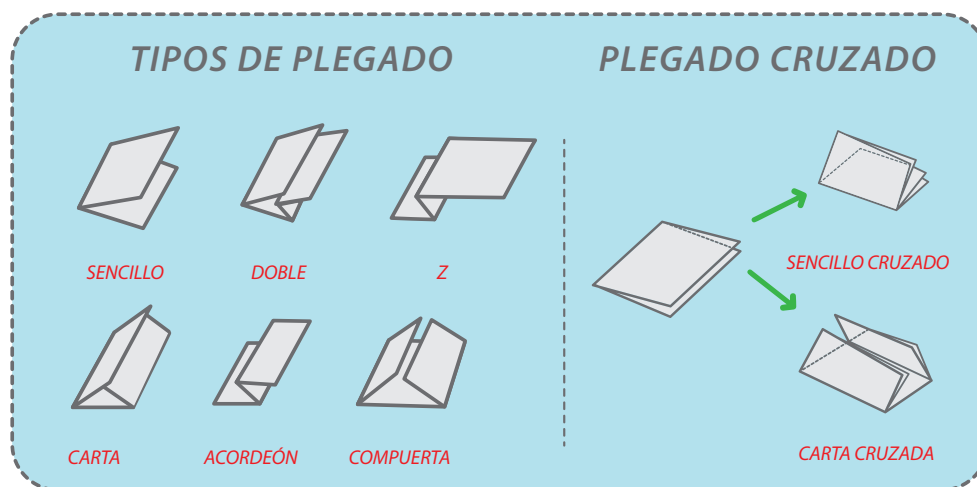

## DUPLO DF 850 DOBLADORA MANUAL POR FRICCIÓN

La dobladora DF-850 de escritorio ofrece un servicio rápido, asequible y fácil de usar. La solución para sus necesidades de plegado. Doblar documentos como folletos, menús, cartas y facturas de hasta 241 hojas de tamaño mcarta por minuto. Realice pliegues simples, dobles, tipo Z, acordeón y compuerta. También es posible doblar en cruz para pliegues en ángulo recto.

Con un sistema patentado de alimentación por fricción y controles ajustables de presión de papel y separador de alimentación, se puede alimentar una amplia gama de papel de hasta 157 gsm con mayor precisión y consistencia. La productividad ininterrumpida también se garantiza con un contador ascendente / descendente y una capacidad de bandeja de alimentación de 500 hojas. El DF-850 hace que el plegado sea rápido y fácil, lo que lo hace ideal para oficinas, iglesias y escuelas.

## DUPLO DF 850 *ESPECIFICACIONES TÉCNICAS*

CARACTERÍSTICAS	
Posición del plegado de papel	Manual por fricción
Tamaño mínimo del papel	91.12 x 128 mm (3.59" x 5.04")
Tamaño máximo del papel	297.18 x 432 mm (11.7" x 17")
Tipo de papel	Bond, NCR y algunos papeles recubiertos
Peso de papel	14 -41 lbs. (52.3 - 157 grs) (129.9 grs- el papel no podrá ser doblado en cruzado)
Tipos de Plegado	6 tipos estándar (sencillo, doble, Z, acordeón, carta, compuerta) para el doblado cruzado para ángulos rectos (( 2 pasos, grosor del papel 53 grs. a 105 grs (14 a 28 lbs.)) y dobleces personalizados
Bandeja de alimentación	1.8" hasta 500 hojas (64 grs.)
Velocidad de plegado	Hasta 241 hojas / min (tamaño carta)
Contador	Ascendente 4 dígitos, descendente 3 dígitos
Características adicionales	Detecciones: Cubierta abierta/ cerrada, no papel, falta de alimentación, atascos de papel, posición de la bandeja de papel. Los rodillos de salida son ajustables para facilitar el flujo de los documentos
Características eléctricas	120V 60 Hz- 0.85A
Dimensiones y Peso	64 x 48.2 x 55.9 cm / 25" x 19" x 22"