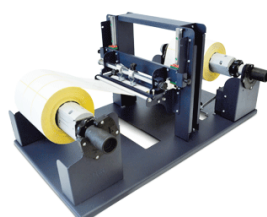

CORTADOR DE ETIQUETA