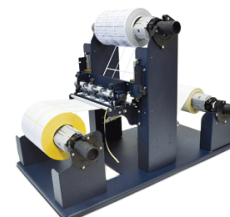

QUITA EL DESPERDICIO Y CORTE