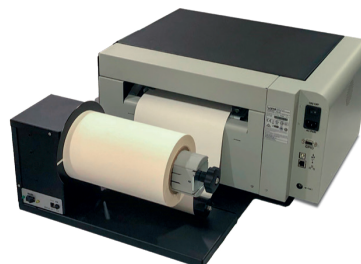

VISTA TRASERA DEL EQUIPO